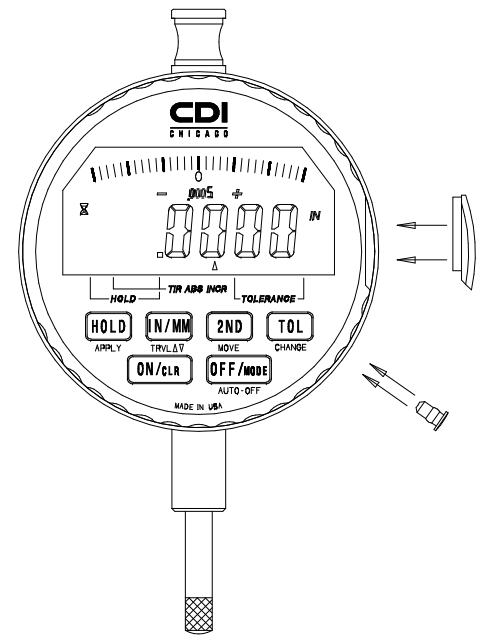

BEZEL
ROTATION
270° CW

A4600
TRAVEL : .600"
RESOLUTION : .0005"/.01mm